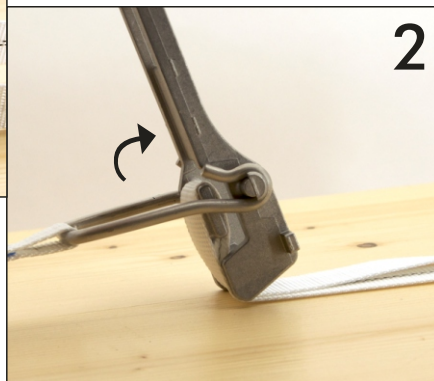

www.teachbee.de
Imkerbedarf in Wallenstein

Imkereibedarf in Wallenstein, Inh. Andreas Hähnle

verwaltung@teachbee.de, 05686 930977,
Burgstraße 24, 34593 Knüllwald,
Lager & Abholung: Hüttenmühle 9
Deutschland