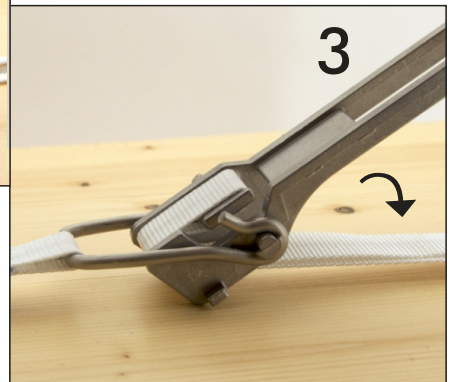

www.teachbee.de
Imkerbedarf in Wallenstein

Imkereibedarf in Wallenstein, Inh. Andreas Hähnle

verwaltung@teachbee.de, 05686 930977,
Burgstraße 24, 34593 Knüllwald,
Lager & Abholung: Hüttenmühle 9
Deutschland